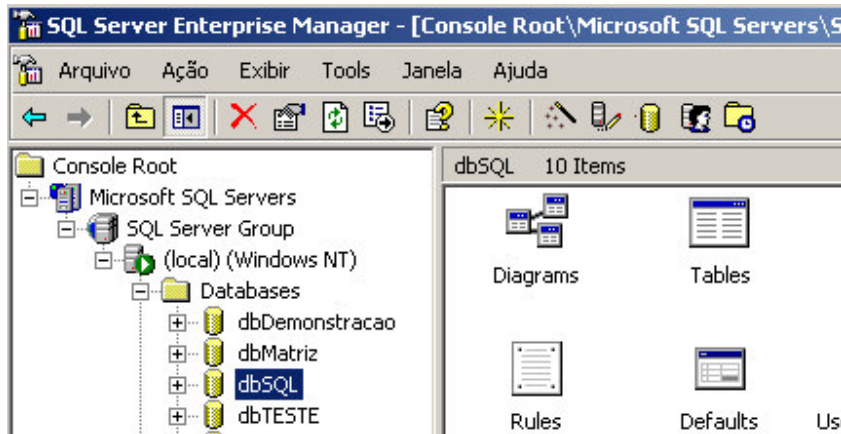

Figura – 01

Com Enterprise Manager aberto, clicando sempre no sinal de mais (+).

- Microsoft SQL Servers
- (Local)(Windows NT)
- Databases

Figura – 02

Clicar no ícone de dados escolhido com o botão direito do mouse.