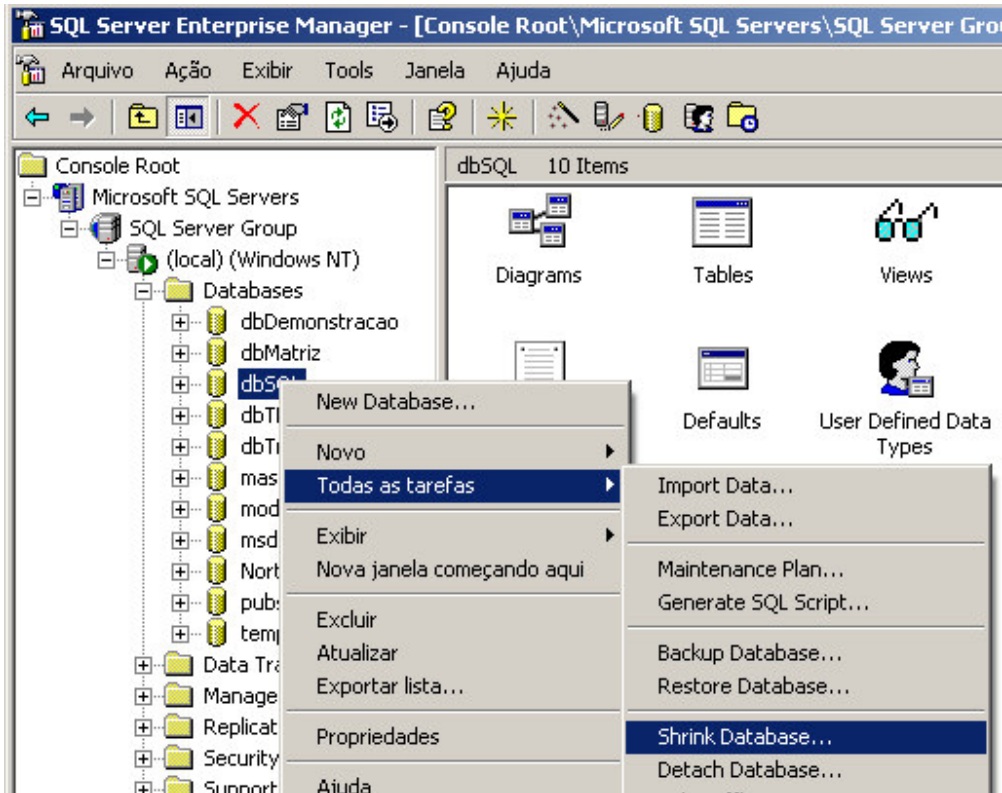

Figura – 01

Com Enterprise Manager aberto, clicando sempre no sinal de mais (+).

- Microsoft SQL Servers
- (Local)(Windows NT)
- Databases

Figura – 02

Clicar no ícone de dados escolhido com o botão direito do mouse.