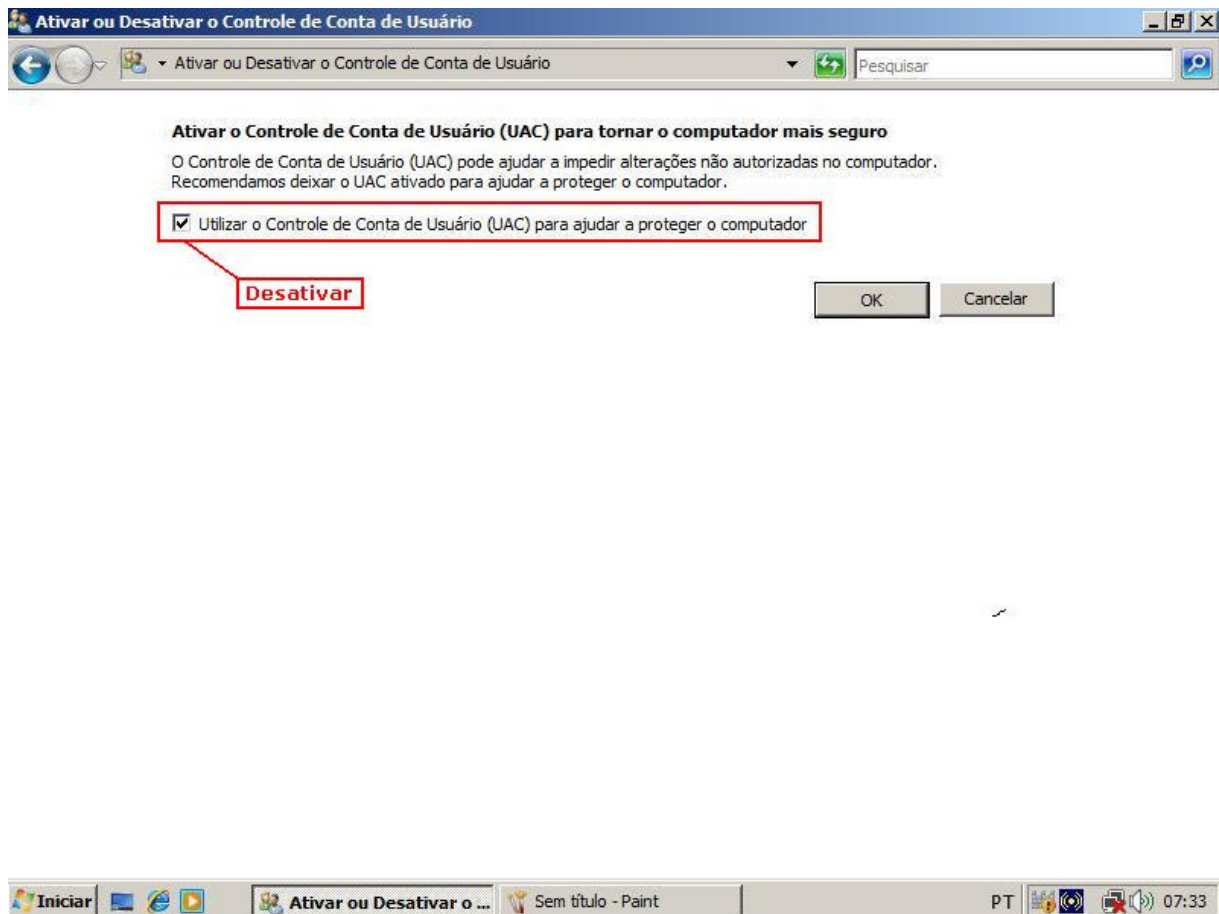

Código:	EM-081104	Módulo:	EMPRESA
Data:	04/11/2008	Revisão:	TÉCNICA
Assunto:	Configuração para instalar o Sistema SGECS no windows Vista		

- Painel de controle
- Contas de Usuário
- Desativar o Controle de Usuário